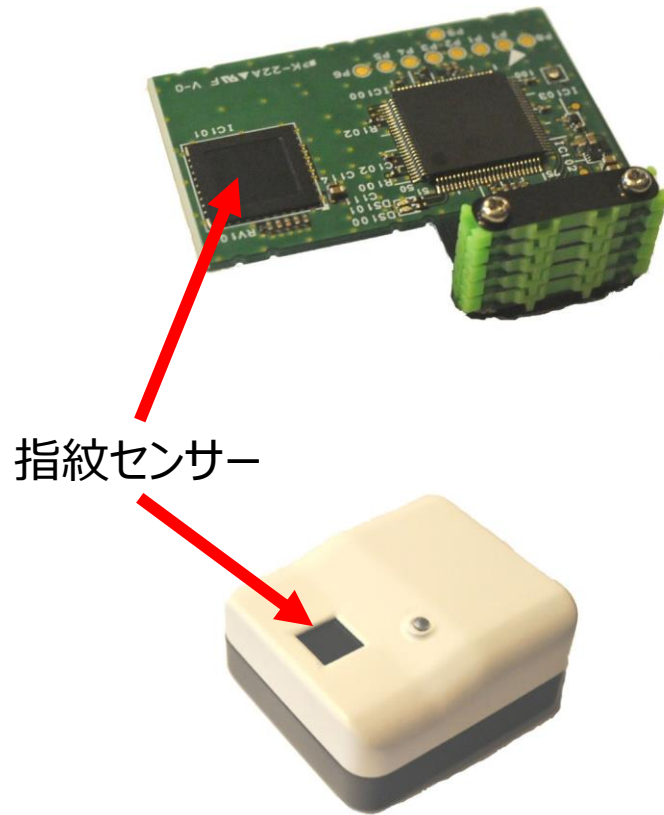

接触式コンタクト
ICカードリーダ用
ISO/IEC 7816 通信

セキュアエレメント(内蔵)
クレジットカードで利用されるIC
チップ

MPU (内蔵)
指紋情報から特徴点を抽出する
マイコンチップ

無線アンテナ (内蔵) ※
ISO/IEC 14443 通信

※非接触対応は今後、製品化予定

LED (内蔵)
指紋照合や処理状況を表示

指紋センサ
静電容量方式

BISCADE™(ビスケート)とは、生体認証を取り入れたICカードとデバイスシステム (Biometrics Smart Card and Device) の造語

BISCADE™カードの特徴

セキュアICチップ採用

事前登録する指紋情報はセキュアICチップに保存で安全

オンカードマッチング

カード内で指紋照合が完了
サーバ照合不要の構築が可能

指の向きを自動判別

認証時に指を置く向きは、
回転していても自動で判別

複数本の指紋登録可能

事前にカードへ登録する指は
複数本の登録が可能

LEDで照合結果を明示

内蔵された2種類のLEDで
指紋登録、照合の状態を表示

セキュアエレメントリーフ、指紋センサーリーフを新規試作

指紋認証ICカードの本人認証機能を2枚のリーフに分割した構成

セキュアエレメントリーフ

指紋センサーリーフ

- ✓ **機密情報を保持**する耐タンパ性の高いチップ（セキュアエレメント）をリーフ化
- ✓ 他リーフから、機密情報を**セキュアに読み書き可能**

- ✓ **指紋センサーと指紋照合機能**を保有したリーフ
- ✓ セキュアエレメントリーフに保持した指紋情報と、センサ上に置かれた指を照合し、**照合結果を応答**

BLE対応指紋センサー付き本人認証デバイスを開発

BISCADE™デバイス

- Android端末からBLE通信を介して本人確認
- Intentで指紋認証アプリを呼び出して独自アプリ開発が可能
- デバイス構成

センサー： **指紋センサーリーフ(試作品)**