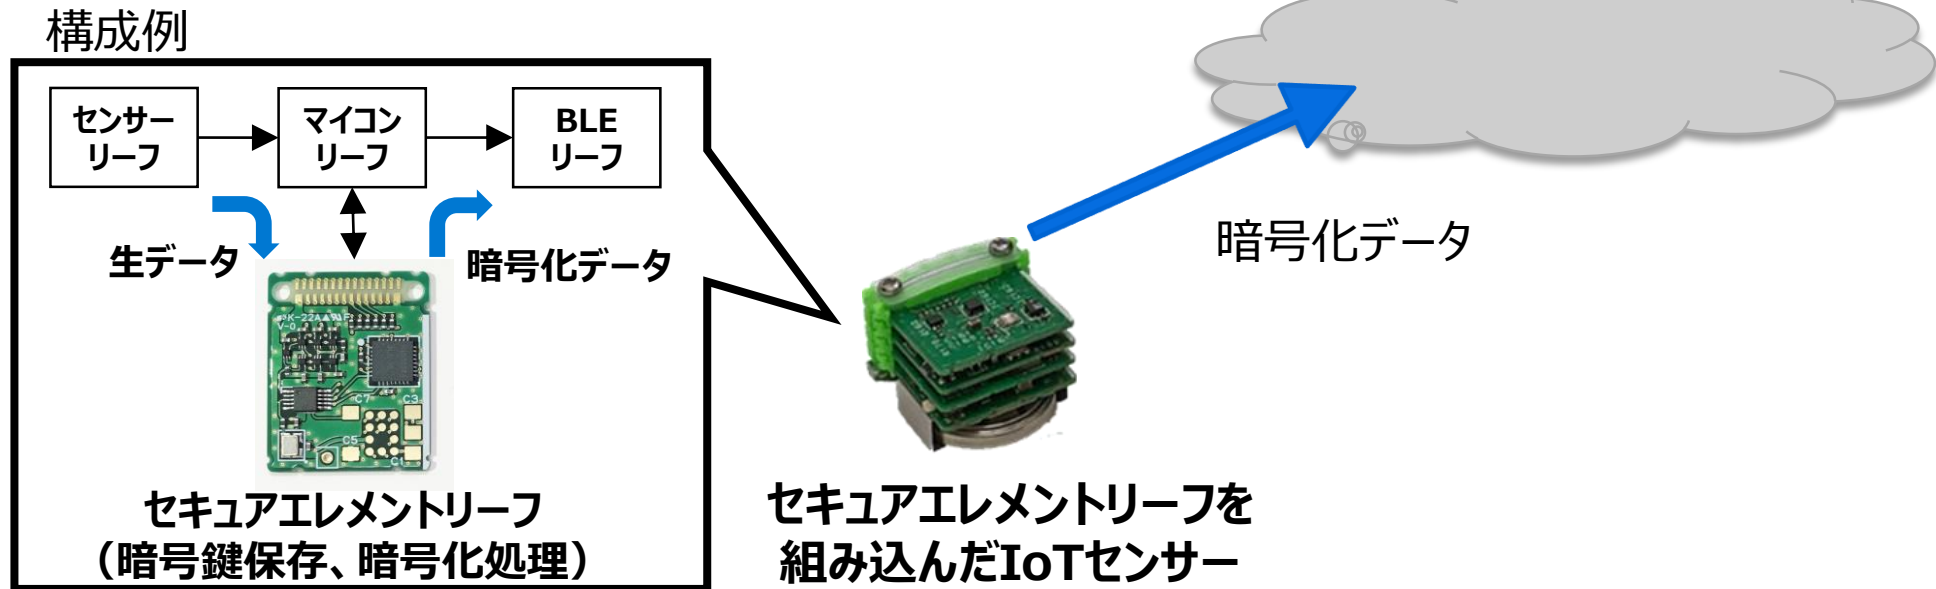

安全、安心なIoTシステムの提案②

～ セキュアなIoTデバイス ～

IoTセンサーが観測したデータを、セキュアエレメントリーフで暗号化して送信するシステム

- ✓ 生データを改ざんできない、傍受できない
- ✓ なりすましIoTセンサーからのデータ入力を防止できる
  (入力データは、正規のIoTセンサーからのみ)