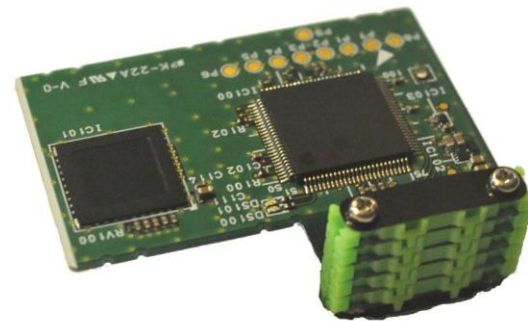

BISCADE™デバイス

トリリオンノード・エンジンを用いたセキュアIoTシステム

～ PoC/実証実験のパートナー企業、学校を大募集～

TOSHIBA

東芝インフラシステムズ株式会社
セキュリティ・自動化システム事業部

2020.1.30

カード・セキュリティシステム事業のご紹介

セキュリティ・認証技術

接触式コンタクト
ICカードリーダ用
ISO/IEC 7816 通信

セキュアエレメント(内蔵)
クレジットカードで利用されるIC
チップ

MPU (内蔵)
指紋情報から特徴点を抽出する
マイコンチップ

無線アンテナ (内蔵) ※
ISO/IEC 14443 通信

※非接触対応は今後、製品化予定

LED (内蔵)
指紋照合や処理状況を表示

指紋センサ
静電容量方式

BISCADE™(ビスケート)とは、生体認証を取り入れたICカードとデバイスシステム (Biometrics Smart Card and Device) の造語

BISCADE™カードの特徴

セキュアICチップ採用

事前登録する指紋情報はセキュアICチップに保存で安全

オンカードマッチング

カード内で指紋照合が完了
サーバ照合不要の構築が可能

指の向きを自動判別

認証時に指を置く向きは、
回転していても自動で判別

複数本の指紋登録可能

事前にカードへ登録する指は
複数本の登録が可能

LEDで照合結果を明示

内蔵された2種類のLEDで
指紋登録、照合の状態を表示

セキュアエレメントリーフ、指紋センサーリーフを新規試作

指紋認証ICカードの本人認証機能を2枚のリーフに分割した構成

セキュアエレメントリーフ

指紋センサーリーフ

- ✓ **機密情報を保持**する耐タンパ性の高いチップ（セキュアエレメント）をリーフ化
- ✓ 他リーフから、機密情報を**セキュアに読み書き可能**