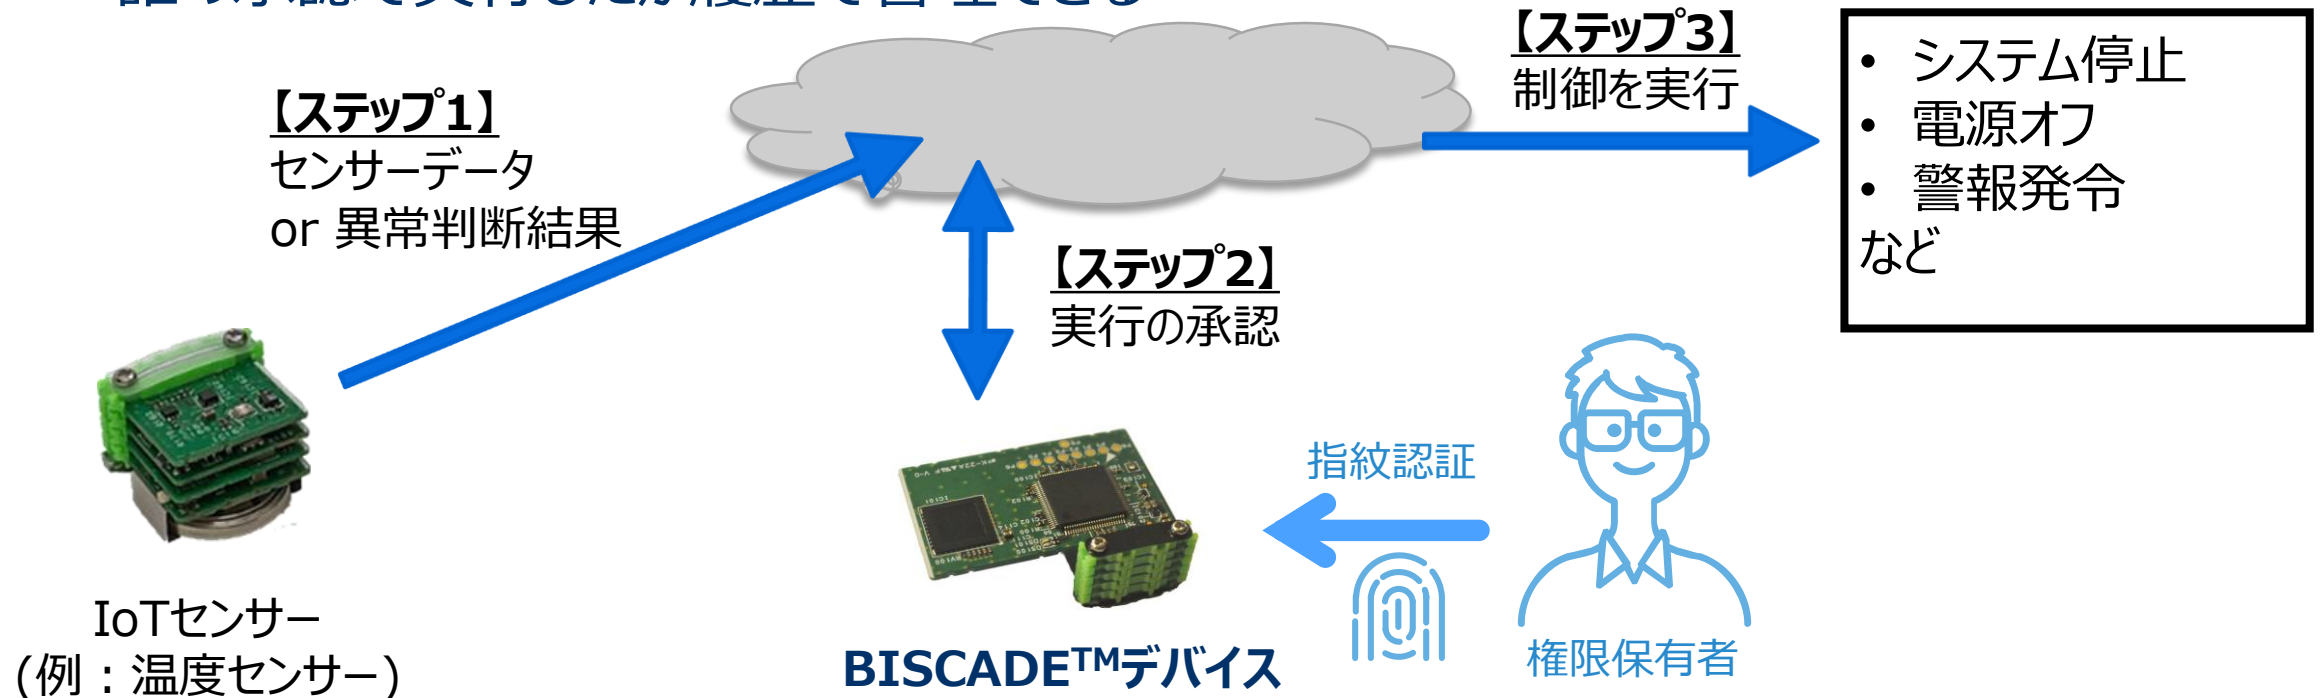

安全、安心なIoTシステムの提案①

～ 権限者の承認処理を導入 ～

IoTセンサーの観測結果に基づいた制御を実現するIoTシステムにおいて、制御を実行する前に**権限者の承認**を必要とするシステム

- ✓ センサー誤動作による誤制御を防止できる
- ✓ 誰の承認で実行したか履歴で管理できる