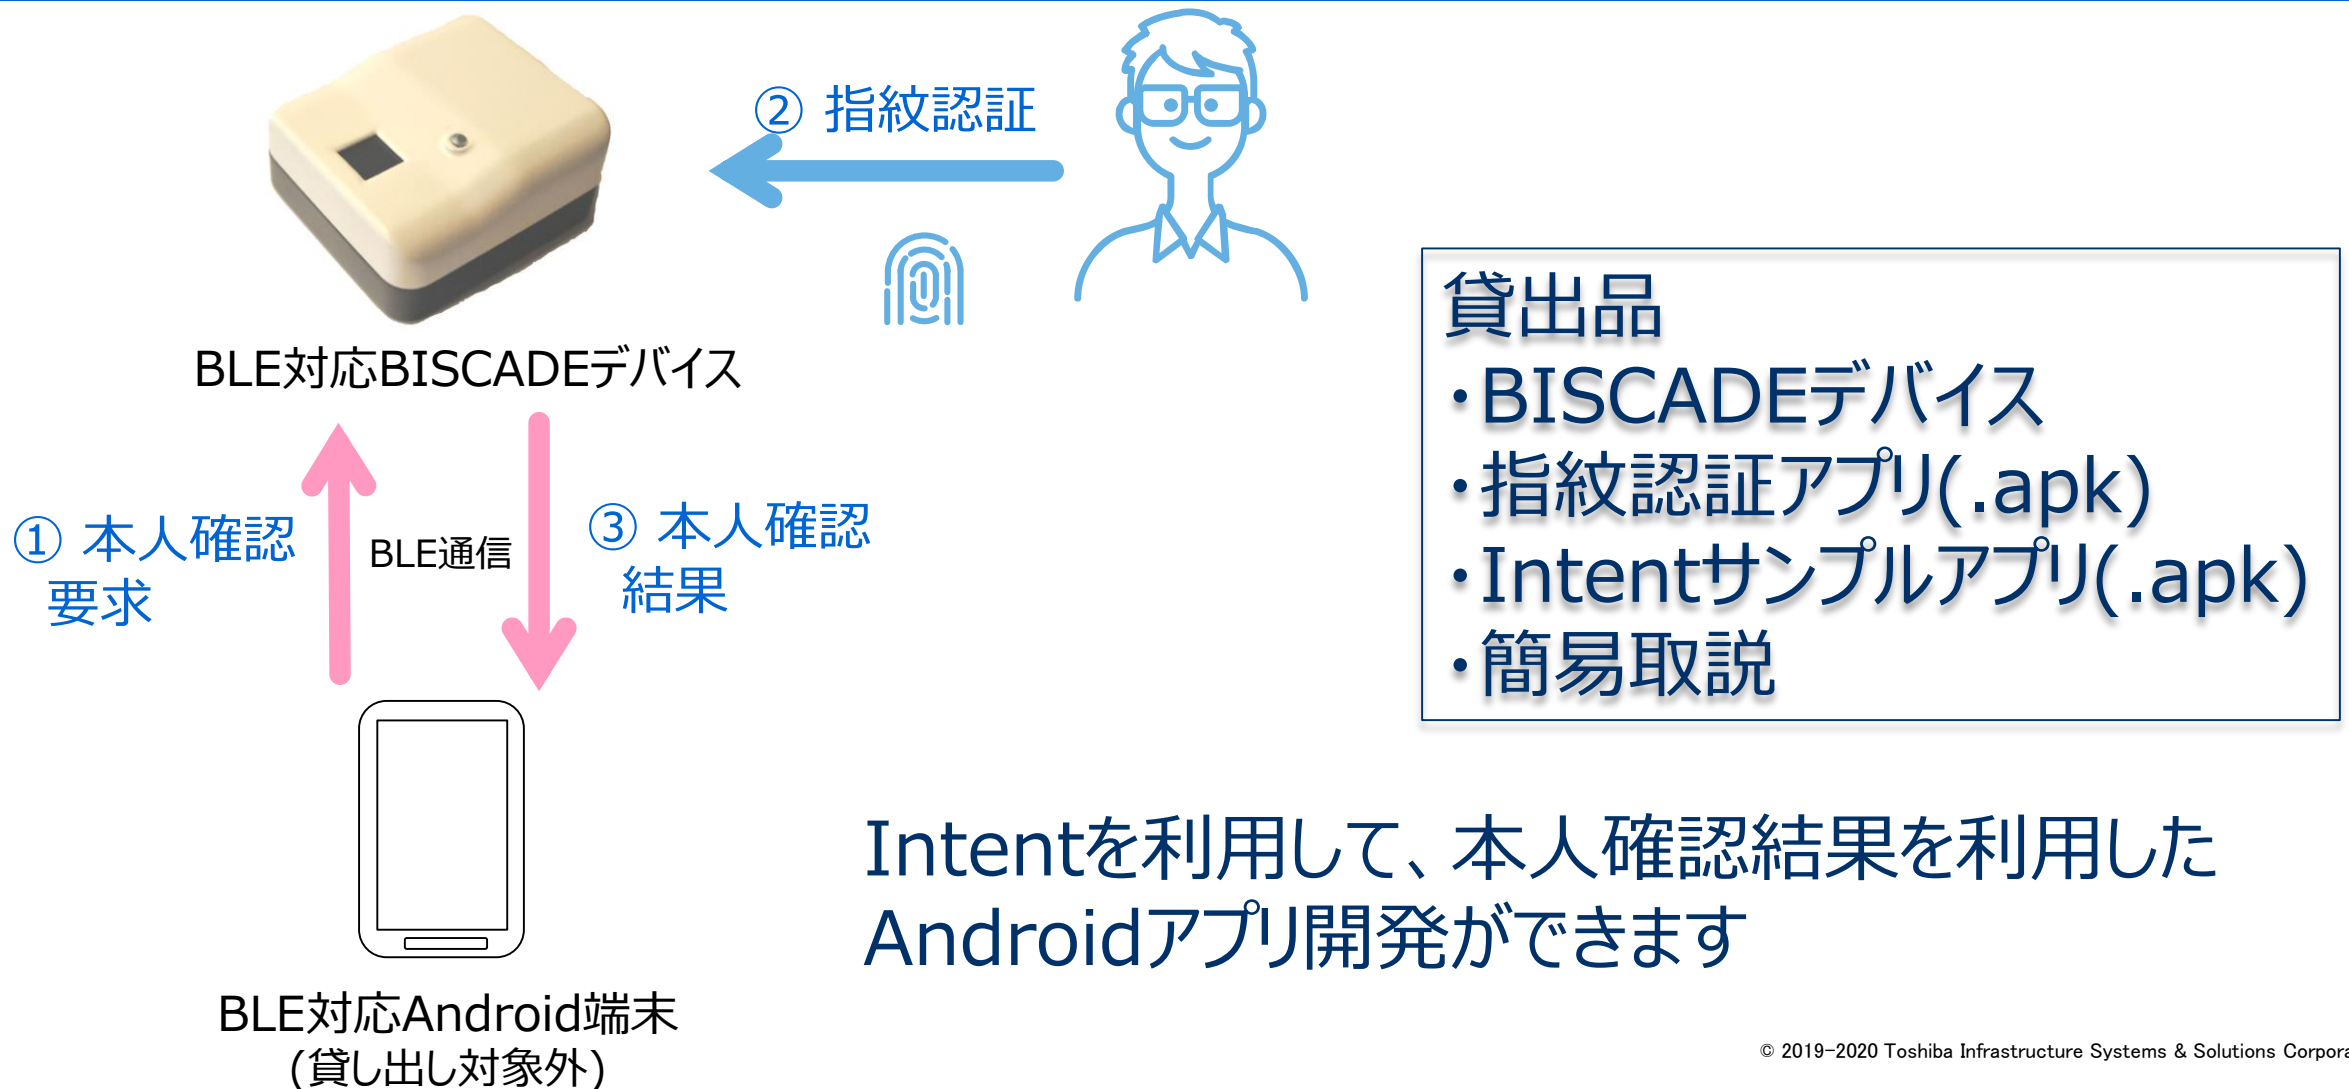

BISCADE™カードの特徴

セキュアICチップ採用

事前登録する指紋情報はセキュアICチップに保存で安全

オンカードマッチング

カード内で指紋照合が完了
サーバ照合不要の構築が可能

指の向きを自動判別

認証時に指を置く向きは、
回転していても自動で判別

複数本の指紋登録可能

その他： **セキュアエレメントリーフ(試作品)**

CPUコア： AVR MCUリーフ

通信IF： BLE Sugarリーフ

電源： 2V～4Vリーフ

筐体に入れたBLE対応BISCADEデバイス

(※)BISCADE™は東芝インフラシステムズ株式会社の商標です。

安全、安心なIoTシステムの提案①

～ 権限者の承認処理を導入 ～

IoTセンサーの観測結果に基づいた制御を実現するIoTシステムにおいて、制御を実行する前に**権限者の承認**を必要とするシステム

- ✓ センサー誤動作による誤制御を防止できる
- ✓ 誰の承認で実行したか履歴で管理できる

IoT-EX様との連携（デモンストレーション）

温度上昇による扇風機起動の承認

安全、安心なIoTシステムの提案②

～ セキュアなIoTデバイス ～

IoTセンサーが観測したデータを、セキュアエレメントリーフで暗号化して送信するシステム

- ✓ 生データを改ざんできない、傍受できない
- ✓ なりすましIoTセンサーからのデータ入力を防止できる
(入力データは、正規のIoTセンサーからのみ)

BISCADEデバイスを無償貸出

懇親会会場でデモをしておりますので、是非お立ち寄りください。