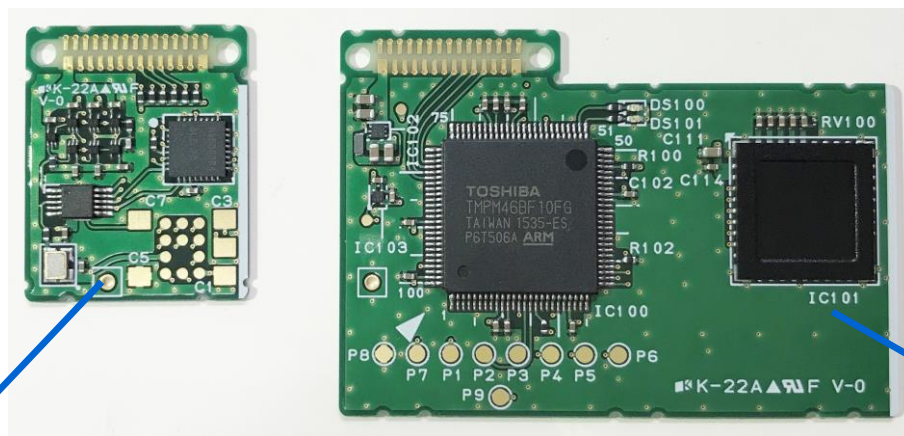

接触式コンタクト
ICカードリーダ用
ISO/IEC 7816 通信

セキュアエレメント(内蔵)
クレジットカードで利用されるIC
チップ

MPU (内蔵)
指紋情報から特徴点を抽出する
マイコンチップ

無線アンテナ (内蔵) ※
ISO/IEC 14443 通信

※非接触対応は今後、製品化予定

LED (内蔵)
指紋照合や処理状況を表示

指紋センサ
静電容量方式

BISCADE™(ビスケート)とは、生体認証を取り入れたICカードとデバイスシステム (Biometrics Smart Card and Device) の造語

BISCADE™カードの特徴

セキュアICチップ採用

事前登録する指紋情報はセキュアICチップに保存で安全

オンカードマッチング

カード内で指紋照合が完了
サーバ照合不要の構築が可能

指の向きを自動判別

認証時に指を置く向きは、
回転していても自動で判別

複数本の指紋登録可能

事前にカードへ登録する指は
複数本の登録が可能

LEDで照合結果を明示

内蔵された2種類のLEDで
指紋登録、照合の状態を表示

セキュアエレメントリーフ、指紋センサーリーフを新規試作

指紋認証ICカードの本人認証機能を2枚のリーフに分割した構成

セキュアエレメントリーフ

指紋センサーリーフ

- ✓ **機密情報を保持**する耐タンパ性の高いチップ（セキュアエレメント）をリーフ化
- ✓ 他リーフから、機密情報を**セキュアに読み書き可能**

- ✓ **指紋センサーと指紋照合機能**を保有したリーフ
- ✓ セキュアエレメントリーフに保持した指紋情報と、センサ上に置かれた指を照合し、**照合結果を応答**

BLE対応指紋センサー付き本人認証デバイスを開発

BISCADE™デバイス

- Android端末からBLE通信を介して本人確認
- Intentで指紋認証アプリを呼び出して独自アプリ開発が可能
- デバイス構成

センサー： **指紋センサーリーフ(試作品)**