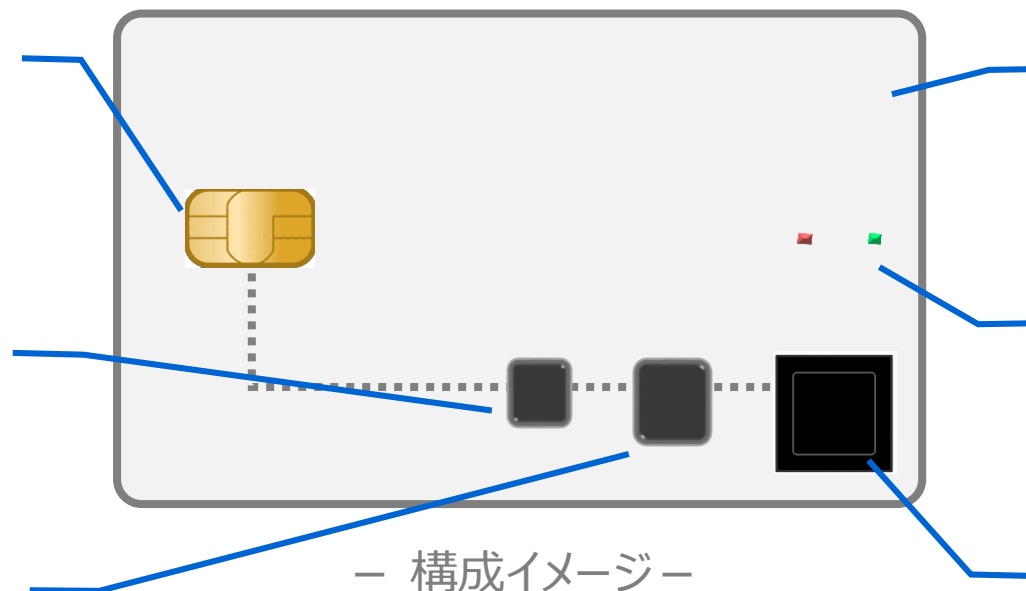

新規事業

工場設備のセキュリティ強化を
外付けソリューションで実現
“CYTHEMIS™ (サイテミス)”

新規事業

指紋認証ICカード
“BISCARD™(ビスカード)”

当社のセキュリティ・認証技術で
“トリオンノード研究会”
に貢献

指紋認証ICカード（BISCADE™カード）とは

個人情報など重要情報の保護に

「ICカードによる所有認証」と「指紋による生体認証」の2要素認証を 1枚のカードで実現する指紋認証ICカード

接触式コンタクト
ICカードリーダ用
ISO/IEC 7816 通信

セキュアエレメント(内蔵)
クレジットカードで利用されるIC
チップ

MPU (内蔵)
指紋情報から特徴点を抽出する
マイコンチップ

無線アンテナ (内蔵) ※
ISO/IEC 14443 通信

※非接触対応は今後、製品化予定

LED (内蔵)
指紋照合や処理状況を表示

指紋センサ
静電容量方式

BISCADE™(ビスケート)とは、生体認証を取り入れたICカードとデバイスシステム (Biometrics Smart Card and Device) の造語

BISCADE™カードの特徴

セキュアICチップ採用

事前登録する指紋情報はセキュアICチップに保存で安全

オンカードマッチング

カード内で指紋照合が完了
サーバ照合不要の構築が可能

指の向きを自動判別

認証時に指を置く向きは、
回転していても自動で判別

複数本の指紋登録可能

事前にカードへ登録する指は
複数本の登録が可能

LEDで照合結果を明示

内蔵された2種類のLEDで
指紋登録、照合の状態を表示

セキュアエレメントリーフ、指紋センサーリーフを新規試作

指紋認証ICカードの本人認証機能を2枚のリーフに分割した構成

セキュアエレメントリーフ

指紋センサーリーフ

- ✓ **機密情報を保持**する耐タンパ性の高いチップ（セキュアエレメント）をリーフ化
- ✓ 他リーフから、機密情報を**セキュアに読み書き可能**